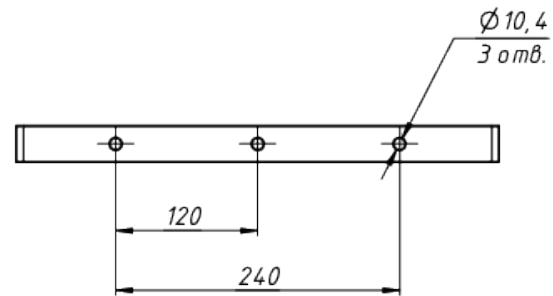

A

*Документ сгенерирован автоматически. Дата генерации: 27-04-2024

Изм.	Лист	№ докум.	Подп.	Дата

LAD LED R320-3-30G-230AC-50L Ex

Лист

1